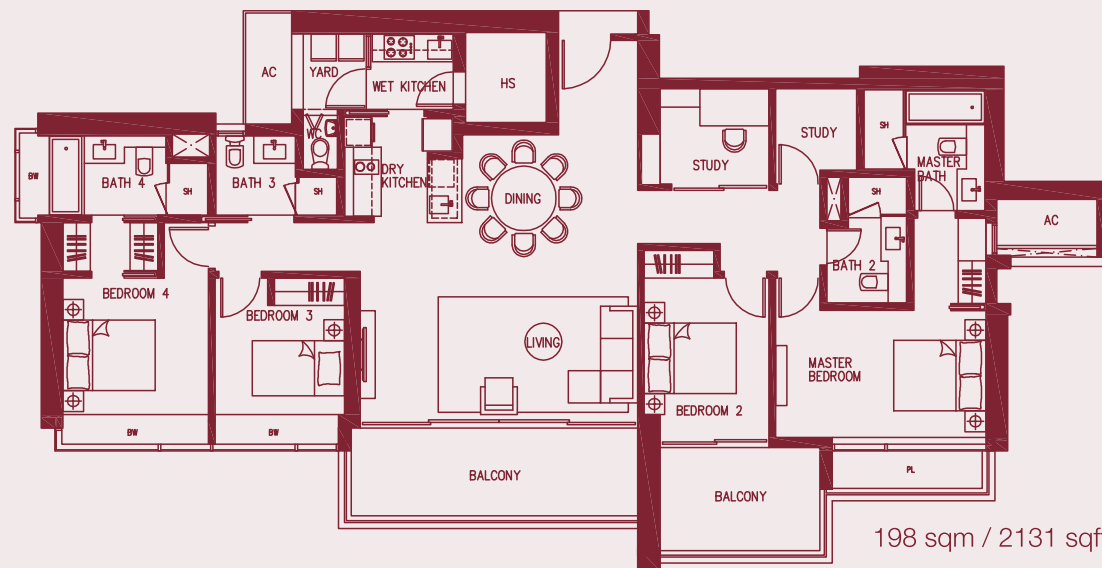

## TYPE D1-a

4 Bedroom + Study

199 sqm / 2142 sqft

#32-06 , #33-06 , #34-06

196 sqm / 2110 sqft

#31-06

### KEY PLAN

## TYPE D1-b

4 Bedroom + Study

198 sqm / 2131 sqft

#35-06