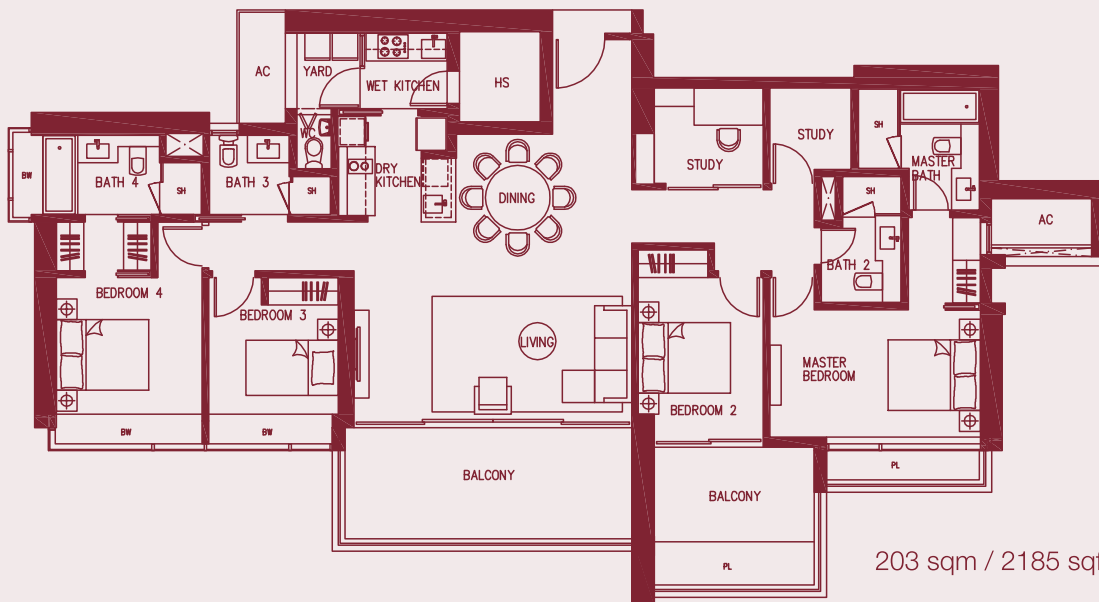

TYPE D1-h

4 Bedroom + Study