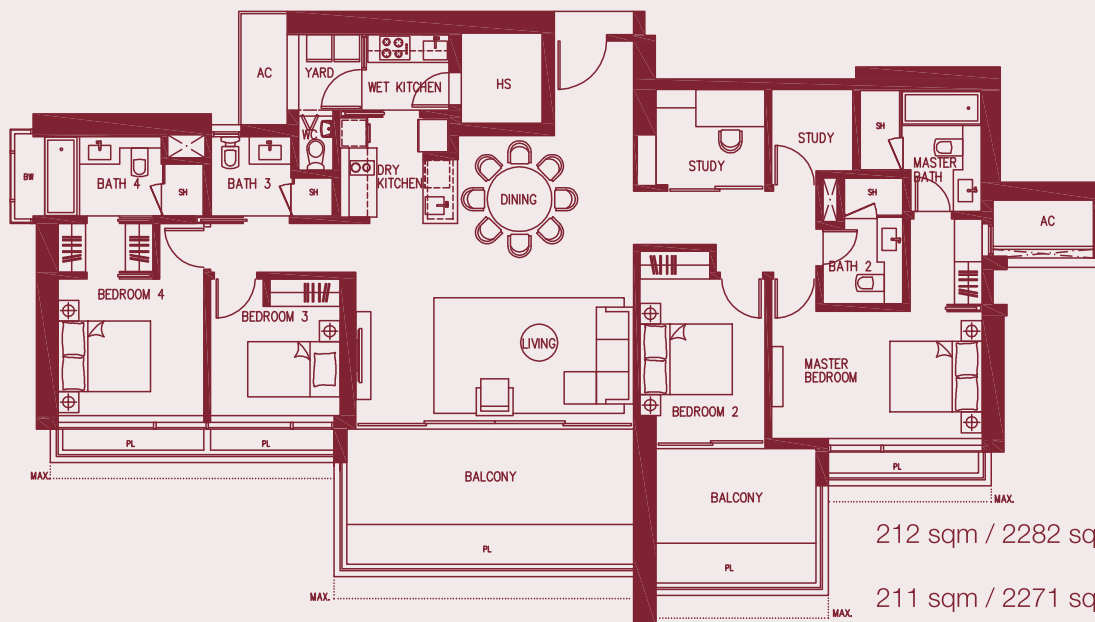

TYPE D1-f

4 Bedroom + Study