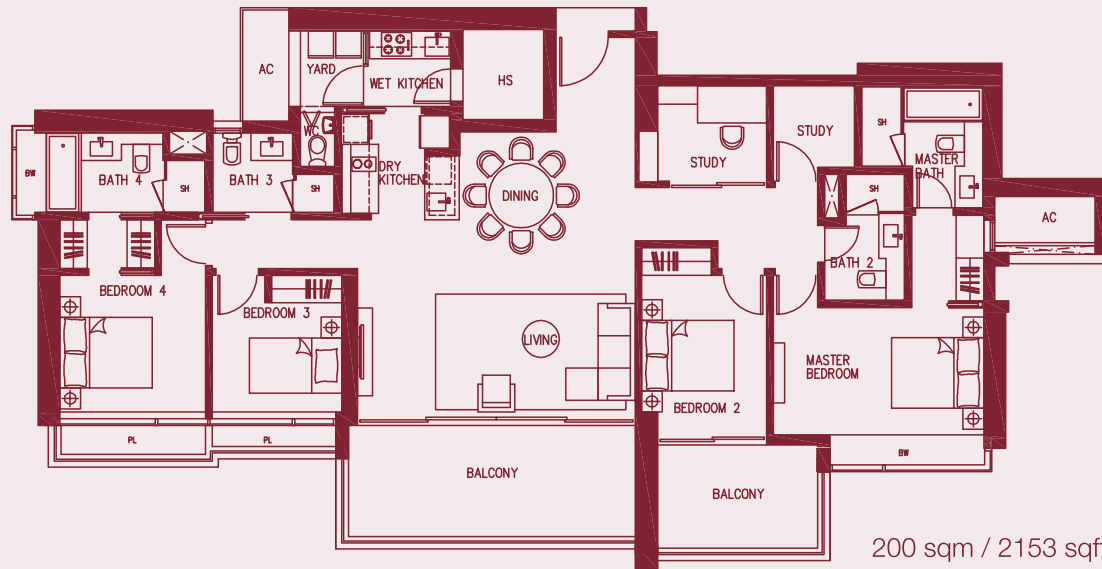

TYPE D1-c

4 Bedroom + Study